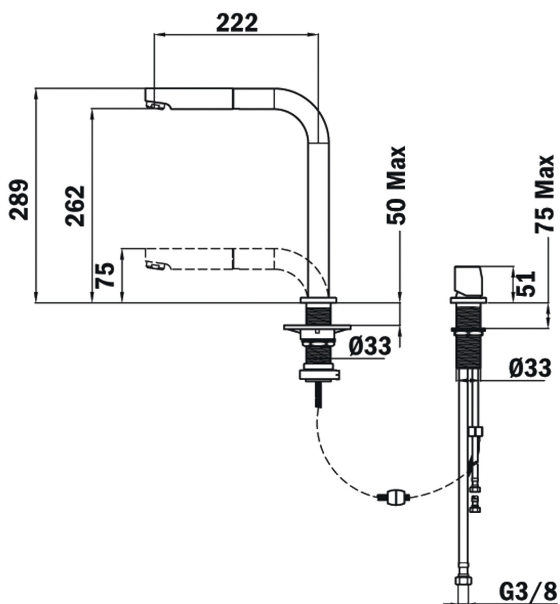

 Anti-Scale
 Aerator

Pull_Out_Show

Resistance

Swivel_Spout

REFERENCIA

REF: 509830200

EAN: 8421152112731

JELLEMZŐK

Speciálisan ablak alatti mosogató tálcákhoz tervezve
 Besüllyeszthető és kihúzható fejes csaptelep
 2 kifolyási magasság: vízésés (289 mm) leengedett (75 mm)
 Forgatható kifolyócső
 Ajánlott 2 lyukas szereléssel (Ø35 mm)
 Vízkőmentes perlátor
 Kihúzható 1 funkciószuhanyfej
 Extra ellenálló flexibilis gégecső
 25 mm kerámia vezérlőegység

MÉRETEK

Magasság (mm): 289

Szélesség (mm):
Mélység (mm):
Súly (kg): 2,5

SZÍNEK

509830200

Króm